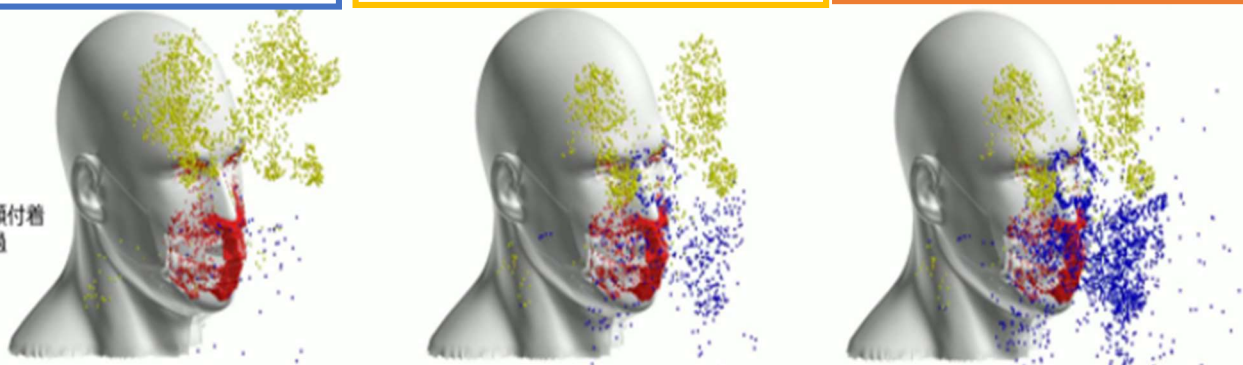

# 不織布マスクを推奨

不織布マスク

ポリエステル

手作りマスク

黄：隙間放出  
赤：マスク・顔付着  
青：マスク透過

## 飛沫の様子

**赤** マスクと顔に付着した飛沫

**黄色** 隙間から放出

**青** マスク透過

マスクによって、飛沫の飛び散りに違いがあります。不織布マスクも安定供給されています。当院では不織布マスクの利用を推奨いたします。自動販売機、売店でもお買い求めいただけます。

感染対策チーム